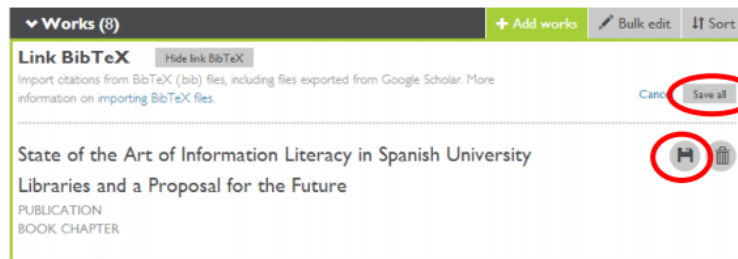

Las publicaciones quedarán integradas en ORCID.

CO090144

CO090143

CO148011

CO148012

Regata D.C.
Sede Nacional
José Celestino Muña

Regata D.C.
Sede Nacional
José Celestino Muña